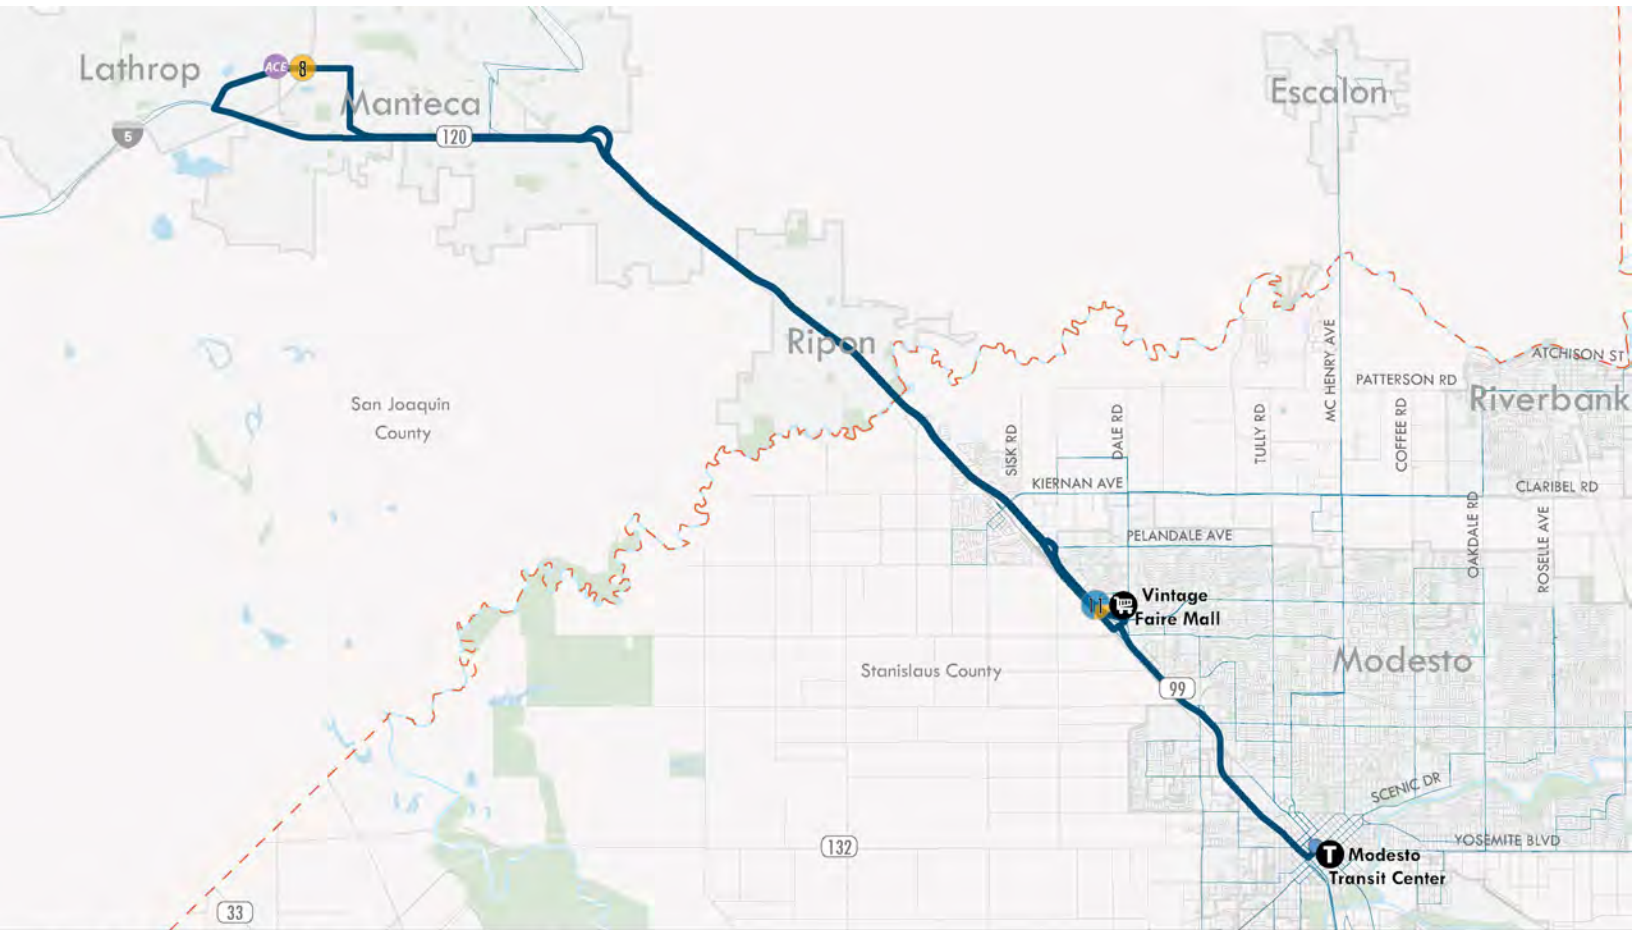

## Acerca de la Ruta

---

- Baja productividad: la ruta tiene un promedio de 2 pasajeros por viaje

## Oportunidades

---

- Dar seguimiento a la afluencia de pasajeros a medida que se normalizan los patrones de viaje posteriores a la pandemia
- Cuando el Tren ACE llegue a Ceres y Modesto, esta ruta sería eliminada

## Cambios Propuestos

---

- Hacia dónde va: Sin cambios
- Cuando opera: Sin cambios
- Con qué frecuencia opera: Sin cambios
- Otros cambios: N/A

## ACE COMMUTER EXPRESS Outbound