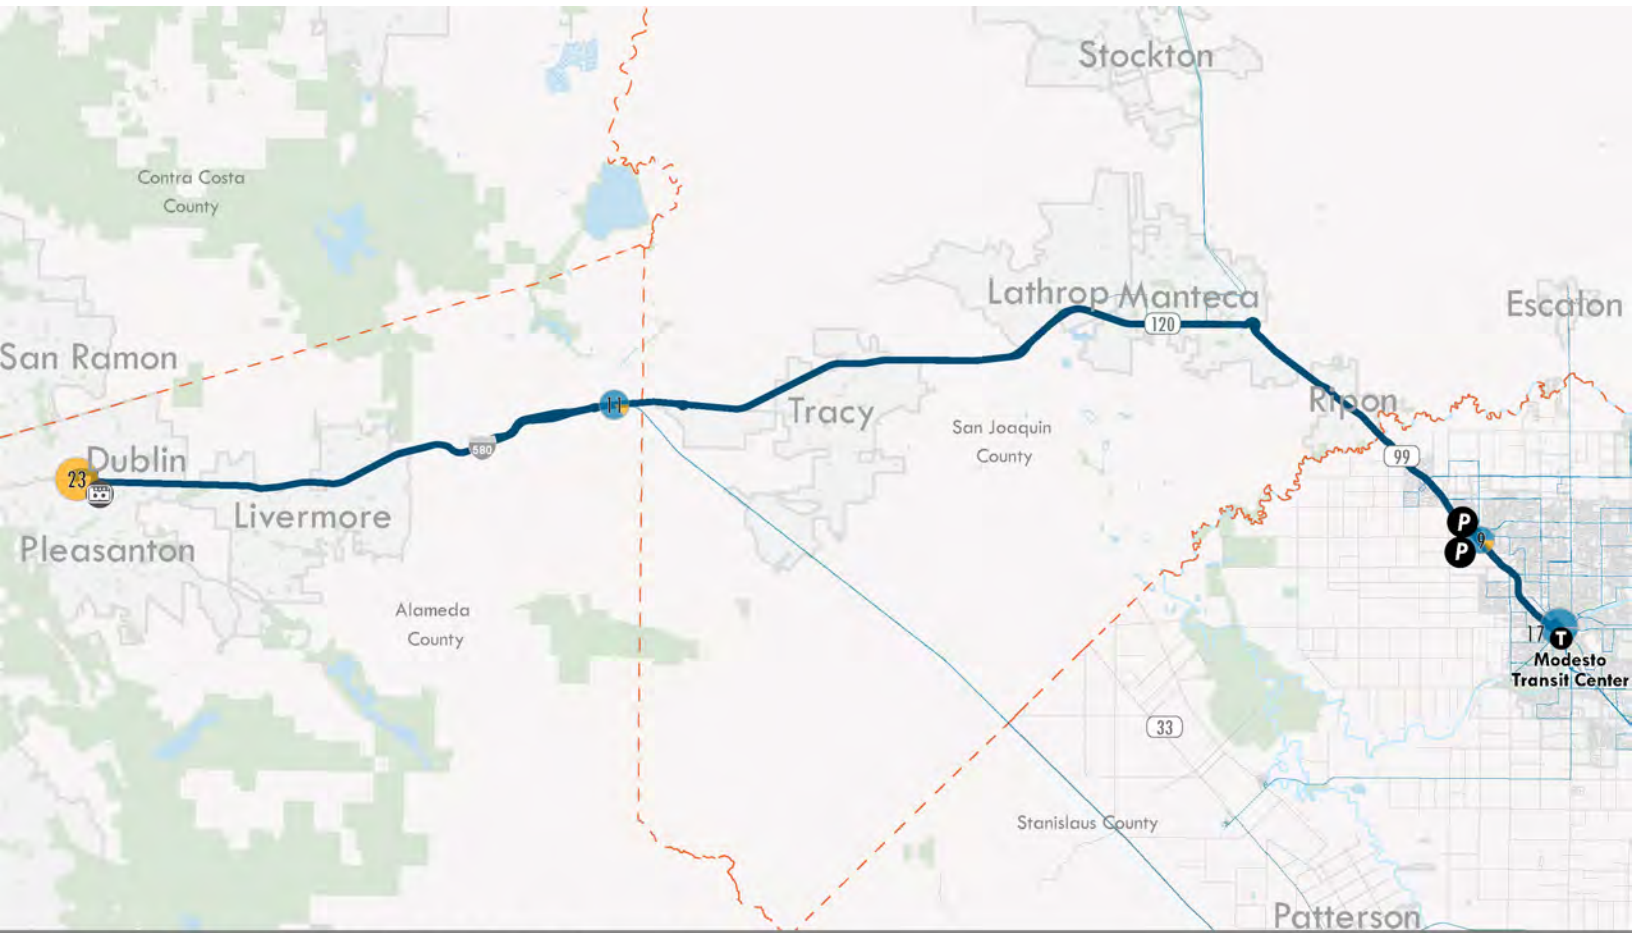

Acerca de la Ruta

- Baja productividad: La ruta tiene un promedio de 7 pasajeros por viaje

Comentarios Públicos

- Sin comentarios públicos

Oportunidades

- Verificar los cambios de horario de BART para garantizar que los tiempos de viaje coincidan con las necesidades de los pasajeros
- Servicio piloto de fin de semana limitado para personas que no viajan diariamente para acceder al Área de la Bahía

Cambios Propuestos

- Hacia dónde va: Sin cambios
- Cuándo opera: Agregar servicio limitado en fines de semana
- Con qué frecuencia opera: Sin cambios
- Otros cambios:

Actividad Diaria Promedio

BART COMMUTER EXPRESS Outbound

Average Daily Activity

Total of boardings and alightings

● Average daily activity less than 5

- Route BART Commuter Express
- Other Transit Routes
- P** Park and Ride
- T** Transit Center
- City Boundary
- County Boundary