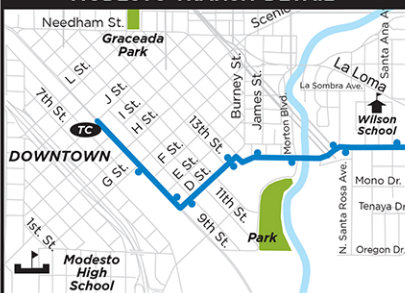

MODESTO TRANSIT DETAIL

Legend | Leyenda

- A** Timepoint | See schedule for the time the bus departs from this point
Punto de tiempo | Ver horario para la hora a la que sale el autobús desde este punto
- Buses travel in both directions unless otherwise indicated
Los autobuses viajan en ambas direcciones a menos que se indique lo contrario
- Regular Bus Route | *Ruta regular de autobuses*
- Stops along the route | *Paradas a lo largo de la ruta*
- School | *Colegio*
- Places of Interest | *Lugares de interés*
- T** Connect to these routes; check timetables
Conectar a estas rutas; consultar horarios
- Major Transfer Center
You can transfer to many different routes at this location
*Centro de Transferencias Principal
Puede transferirse a muchas rutas diferentes en esta ubicación*

EMPIRE AREA DETAIL

WATERFORD AREA DETAIL