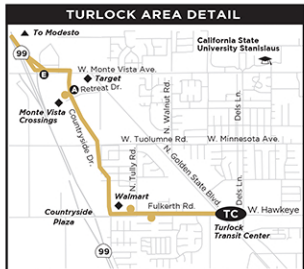

15

Legend | Leyenda

- A** Timepoint
See schedule for the time the bus departs from this point
Punto de tiempo
Ver horario para la hora a la que sale el autobús desde este punto
- Buses travel both directions unless otherwise indicated
Los autobuses viajan en ambas direcciones a menos que se indique lo contrario
- Regular Bus Route
Ruta regular de autobuses
- Stops along the route
Paradas a lo largo de la ruta
- School / Colegio
- College | Colegio
- T** Connect to these routes: check timetables
Conectar a estas rutas: consultar horarios
- Places of interest | Lugares de interés
- TC** Major Transfer Center
You can transfer to many different routes at this location
Centro de Transferencias Principal Puede transferirse a muchas rutas diferentes en esta ubicación