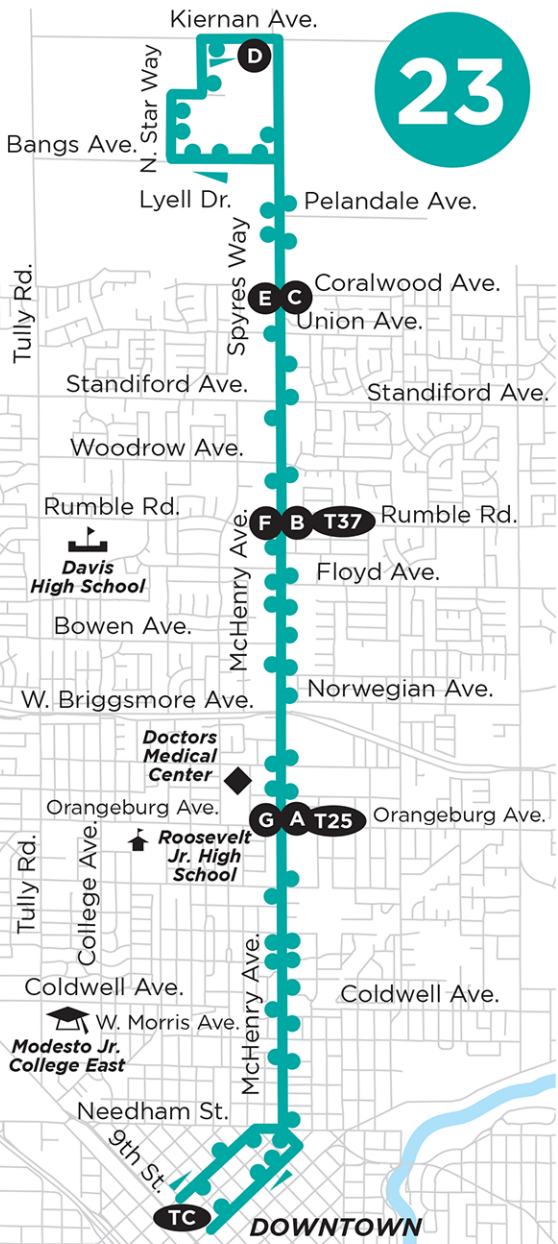

23

Legend | Leyenda

A Timepoint
See schedule for the time the bus departs from this point

*Punto de tiempo
Ver horario para la hora a la que sale el autobús desde este punto*

Buses travel both directions unless otherwise indicated

Los autobuses viajan en ambas direcciones a menos que se indique lo contrario

Regular Bus Route
Ruta regular de autobuses

Stops along the route
Paradas a lo largo de la ruta

School / Colegio

College | Colega

Places of Interest | Lugares de interés

Connect to these routes: check timetables
Conectar a estas rutas: consultar horarios

Major Transfer Center
You can transfer to many different routes at this location

Centro de Transferencias Principal Puede transferirse a muchas rutas diferentes en esta ubicación

DOWNTOWN AREA DETAIL