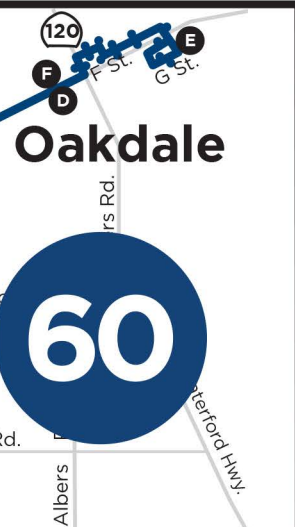

RIVERBANK AREA DETAIL

Riverbank

Legend | Leyenda

- A** Timepoint
See schedule for the time the bus departs from this point
*Punto de tiempo
Ver horario para la hora a la que sale el autobús desde este punto*
- Buses travel both directions unless otherwise indicated
Los autobuses viajan en ambas direcciones a menos que se indique lo contrario
- Regular Bus Route
Ruta regular de autobuses
- Stops along the route |
Paradas a lo largo de la ruta
- College | *Colegia*
- Places of Interest | *Lugares de interés*
- Connect to these routes:
check timetables
*Conectar a estas rutas:
consultar horarios*
- Major Transfer Center
You can transfer to many different routes at this location
*Centro de Transferencias
Principal. Puede transferirse a muchas rutas diferentes en esta ubicación*

MODESTO DETAIL

OAKDALE AREA DETAIL