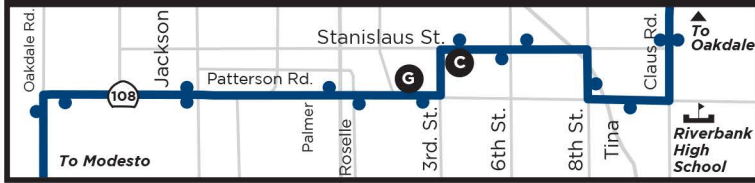

RIVERBANK AREA DETAIL

Riverbank

Legend | Leyenda

- A** Timepoint
See schedule for the time the bus departs from this point
*Punto de tiempo
Ver horario para la hora a la que sale el autobús desde este punto*
- Buses travel both directions unless otherwise indicated
Los autobuses viajan en ambas direcciones a menos que se indique lo contrario
- Regular Bus Route
Ruta regular de autobuses
- Stops along the route |
Paradas a lo largo de la ruta
- College | *Colegia*
- Places of Interest | *Lugares de interés*
- Connect to these routes:
check timetables
*Conectar a estas rutas:
consultar horarios*
- Major Transfer Center
You can transfer to many different routes at this location
*Centro de Transferencias
Principal. Puede transferirse a muchas rutas diferentes en esta ubicación*

MODESTO DETAIL

OAKDALE AREA DETAIL