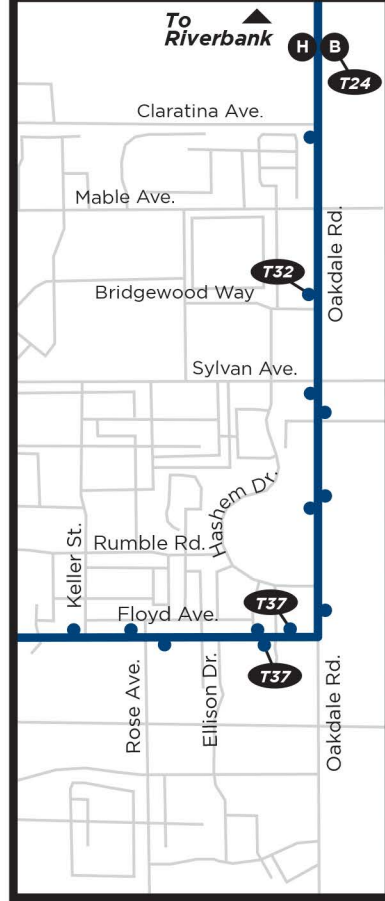

RIVERBANK AREA DETAIL

Riverbank

Legend | Leyenda

- A** Timepoint
See schedule for the time the bus departs from this point
*Punto de tiempo
Ver horario para la hora a la que sale el autobús desde este punto*
- Buses travel both directions unless otherwise indicated
Los autobuses viajan en ambas direcciones a menos que se indique lo contrario
- Regular Bus Route
Ruta regular de autobuses
- Stops along the route |
Paradas a lo largo de la ruta
- College | *Colegia*
- Places of Interest | *Lugares de interés*
- Connect to these routes:
check timetables
*Conectar a estas rutas:
consultar horarios*
- Major Transfer Center
You can transfer to many different routes at this location
*Centro de Transferencias
Principal. Puede transferirse a muchas rutas diferentes en esta ubicación*

MODESTO DETAIL

OAKDALE AREA DETAIL