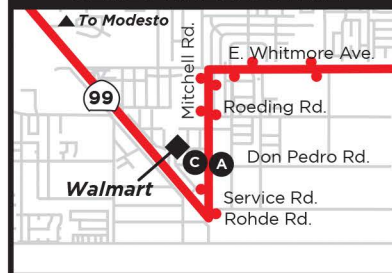

### MODESTO TRANSIT CENTER

### HUGHSON AREA DETAIL

### CERES AREA DETAIL

### Legend | Leyenda

- A** Timepoint  
See schedule for the time the bus departs from this point  
*Punto de tiempo  
Ver horario para la hora a la que sale el autobús desde este punto*
- Buses travel both directions unless otherwise indicated  
*Los autobuses viajan en ambas direcciones a menos que se indique lo contrario*
- Regular Bus Route  
*Ruta regular de autobuses*
- Stops along the route  
*Paradas a lo largo de la ruta*
- Places of Interest | Lugares de interés
- School / Colegio
- Connect to these routes: check timetables  
*Conectar a estas rutas: consultar horarios*
- Major Transfer Center  
You can transfer to many different routes at this location  
*Centro de Transferencias  
Principal Puede transferirse a muchas rutas diferentes en esta ubicación*