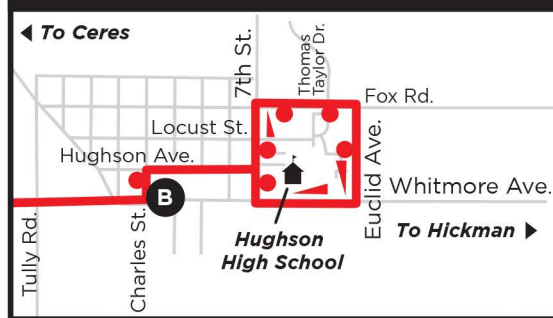

### MODESTO TRANSIT CENTER

### HUGHSON AREA DETAIL

### CERES AREA DETAIL

### Legend | Leyenda

- A** Timepoint  
See schedule for the time the bus departs from this point  
*Punto de tiempo  
Ver horario para la hora a la que sale el autobús desde este punto*
- Buses travel both directions unless otherwise indicated  
*Los autobuses viajan en ambas direcciones a menos que se indique lo contrario*
- Regular Bus Route  
*Ruta regular de autobuses*
- Stops along the route  
*Paradas a lo largo de la ruta*
- Places of Interest | Lugares de interés
- School / Colegio
- Connect to these routes: check timetables  
*Conectar a estas rutas: consultar horarios*
- Major Transfer Center  
You can transfer to many different routes at this location  
*Centro de Transferencias  
Principal Puede transferirse a muchas rutas diferentes en esta ubicación*