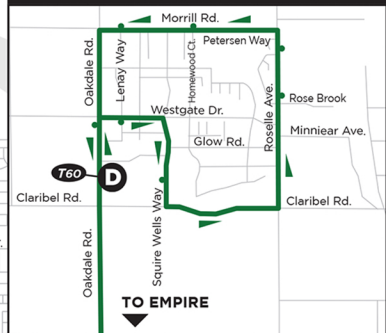

RIVERBANK DETAIL

TO RIVERBANK

TO EMPIRE

24

Legend | Leyenda

- A** Timepoint | See schedule for the time the bus departs from this point
Punto de tiempo | Ver horario para la hora a la que sale el autobús desde este punto
- Buses travel in both directions unless otherwise indicated
Los autobuses viajan en ambas direcciones a menos que se indique lo contrario
-  Regular Bus Route | *Ruta regular de autobuses*
-  Stops along the route | *Paradas a lo largo de la ruta*
-  School | *Colegio*
- H** Medical Center | *Centro Médico*
-  Places of Interest | *Lugares de interés*
-  Connect to these routes: check timetables
Conectar a estas rutas: consultar horarios
- TC** Major Transfer Center
You can transfer to many different routes at this location
Centro de Transferencias Principal Puede transferirse a muchas rutas diferentes en esta ubicación

Sylvan Ave.

Hillglen Ave.

Ustach Middle School

Floyd Ave.

Belharbour Dr.

Merle Ave.

E. Briggsmore Ave.

E Orangeburg Ave.

Sonoma School

Lakewood School

Creekside Golf Course

Dry Creek Dr.

Ardia Ave.

Johansen High School

Yosemite Blvd.

Garner Rd.

Park

Oakdale Rd.

Coffee Rd.

Recourse Dr.

Sonoma Ave.

Eastridge Dr.

Pepper Tree Ln.

Havasu Dr.